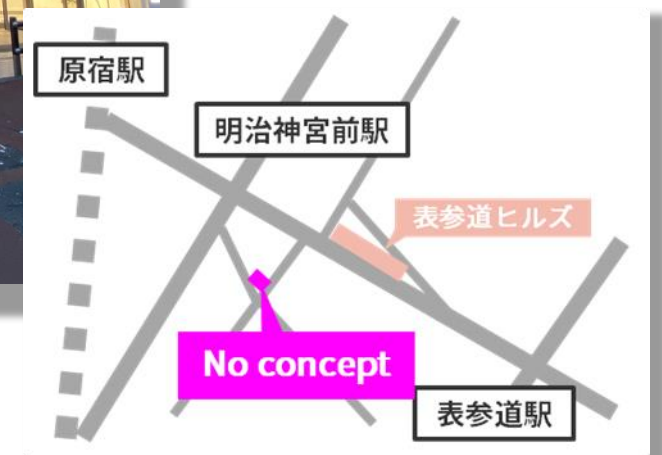

Amiely

PROMOTION PROPOSAL

2023年度版

ABOUT US

会社名 株式会社Amiely

住所 〒150-0001
東京都渋谷区神宮前6丁目7-8 ネスト原宿6-3B

電話番号 03-6427-4246

事業内容 インフルエンサーマーケティング事業
クリエイタープロデュース事業
サロンプロデュース事業
クリエイターラウンジ・ポップアップストア事業
DtoC事業 ※商品開発

MENU

Influencer Marketing

POP-UP SPACE

NO CONCEPT+

インフルエンサー・クリエイターが集う原宿の新たな発信拠点
コンセプトは無限大
あなたらしさを表現できる場所
誰もが笑顔になれる新たなクリエイティブスペース

OVERVIEW

- 住所 〒150-0001
東京都渋谷区神宮前6丁目7-8
- 建物 ネスト原宿6 3B
- 広さ 58㎡
- 利用時間 11:00-19:00 ※相談可能
- アクセス 明治神宮前駅 徒歩4分
原宿駅 徒歩8分 表参道駅 徒歩7分
- 開始日 基本金曜日 ※他曜日ご相談
- 周辺施設 表参道ヒルズ/TOKYU PLAZA/ラフォーレ原宿
- 備考
- ・(株)Amielyの事務所併設
 - ・飲食不可 ※軽飲食は相談可能
 - ・関係諸官庁への届出が必要な場合は主催者様でお願いいたします。
 - ・音楽イベント不可 ※演奏を伴うライブなど

超好立地

- キャットストリートに面した立地
- インバウンド効果抜群
- 近隣に人気商業施設多数

※表参道ヒルズ/TOKYU PLAZA/ラフォーレ原宿
etc..

綺麗な 内装

- 2023年4月1日OPEN
- 白/黒/グレーの内装で、
どんなコンセプトにも合います
- 全面ガラス張りで外観からの
見通しも良好

発信 サポート

- インフルエンサーマーケティング
の本業を活かした告知サポートの
ご相談も承ります。 ※別途費用
例) ・インフルエンサーの1日店長
・オープングレセプション etc..

●旧渋谷川遊歩道（キャットストリート）

●斜向かいに有名なたこやき屋さん

●表参道からの入り口

Floor drawing

Amiely

※全体での使用もご相談可能です

<設備>

空調	電源	Wi-Fi	水道
照明	換気	ミニキッチン	ドリンクサーバー
簡易スピーカー	仮試着室	トイレ	エレベーター