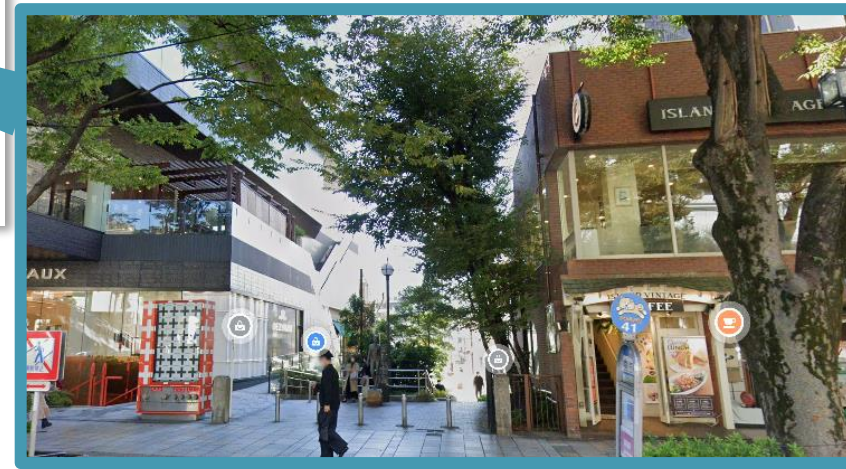

Amiely

PROMOTION PROPOSAL

2023年度版

ABOUT US

会社名 株式会社Amiely

住所 〒150-0001
東京都渋谷区神宮前6丁目7-8 ネスト原宿6-3B

電話番号 03-6427-4246

事業内容 インフルエンサーマーケティング事業
クリエイタープロデュース事業
サロンプロデュース事業
クリエイターラウンジ・ポップアップストア事業
DtoC事業 ※商品開発

MENU

Influencer Marketing

POP-UP SPACE

NO CONCEPT+

インフルエンサー・クリエイターが集う原宿の新たな発信拠点
コンセプトは無限大
あなたらしさを表現できる場所
誰もが笑顔になれる新たなクリエイティブスペース

OVERVIEW

- 住所 〒150-0001
東京都渋谷区神宮前6丁目7-8
- 建物 ネスト原宿6 3B
- 広さ 58㎡
- 利用時間 11:00-19:00 ※相談可能
- アクセス 明治神宮前駅 徒歩4分
原宿駅 徒歩8分 表参道駅 徒歩7分
- 開始日 基本金曜日 ※他曜日ご相談
- 周辺施設 表参道ヒルズ/TOKYU PLAZA/ラフォーレ原宿
- 備考
- ・(株)Amielyの事務所併設
 - ・飲食不可 ※軽飲食は相談可能
 - ・関係諸官庁への届出が必要な場合は主催者様でお願いいたします。
 - ・音楽イベント不可 ※演奏を伴うライブなど

超好立地

- キャットストリートに面した立地
- インバウンド効果抜群
- 近隣に人気商業施設多数

※表参道ヒルズ/TOKYU PLAZA/ラフォーレ原宿
etc..

綺麗な 内装

- 2023年4月1日OPEN
- 白/黒/グレーの内装で、
どんなコンセプトにも合います
- 全面ガラス張りで外観からの
見通しも良好

発信 サポート

- インフルエンサーマーケティング
の本業を活かした告知サポートの
ご相談も承ります。 ※別途費用
例) ・インフルエンサーの1日店長
・オープングレセプション etc..

●旧渋谷川遊歩道（キャットストリート）

●斜向かいに有名なたこやき屋さん

●表参道からの入り口

Floor drawing

Amiely

※全体での使用もご相談可能です

<設備>

空調	電源	Wi-Fi	水道
照明	換気	ミニキッチン	ドリンクサーバー
簡易スピーカー	仮試着室	トイレ	エレベーター