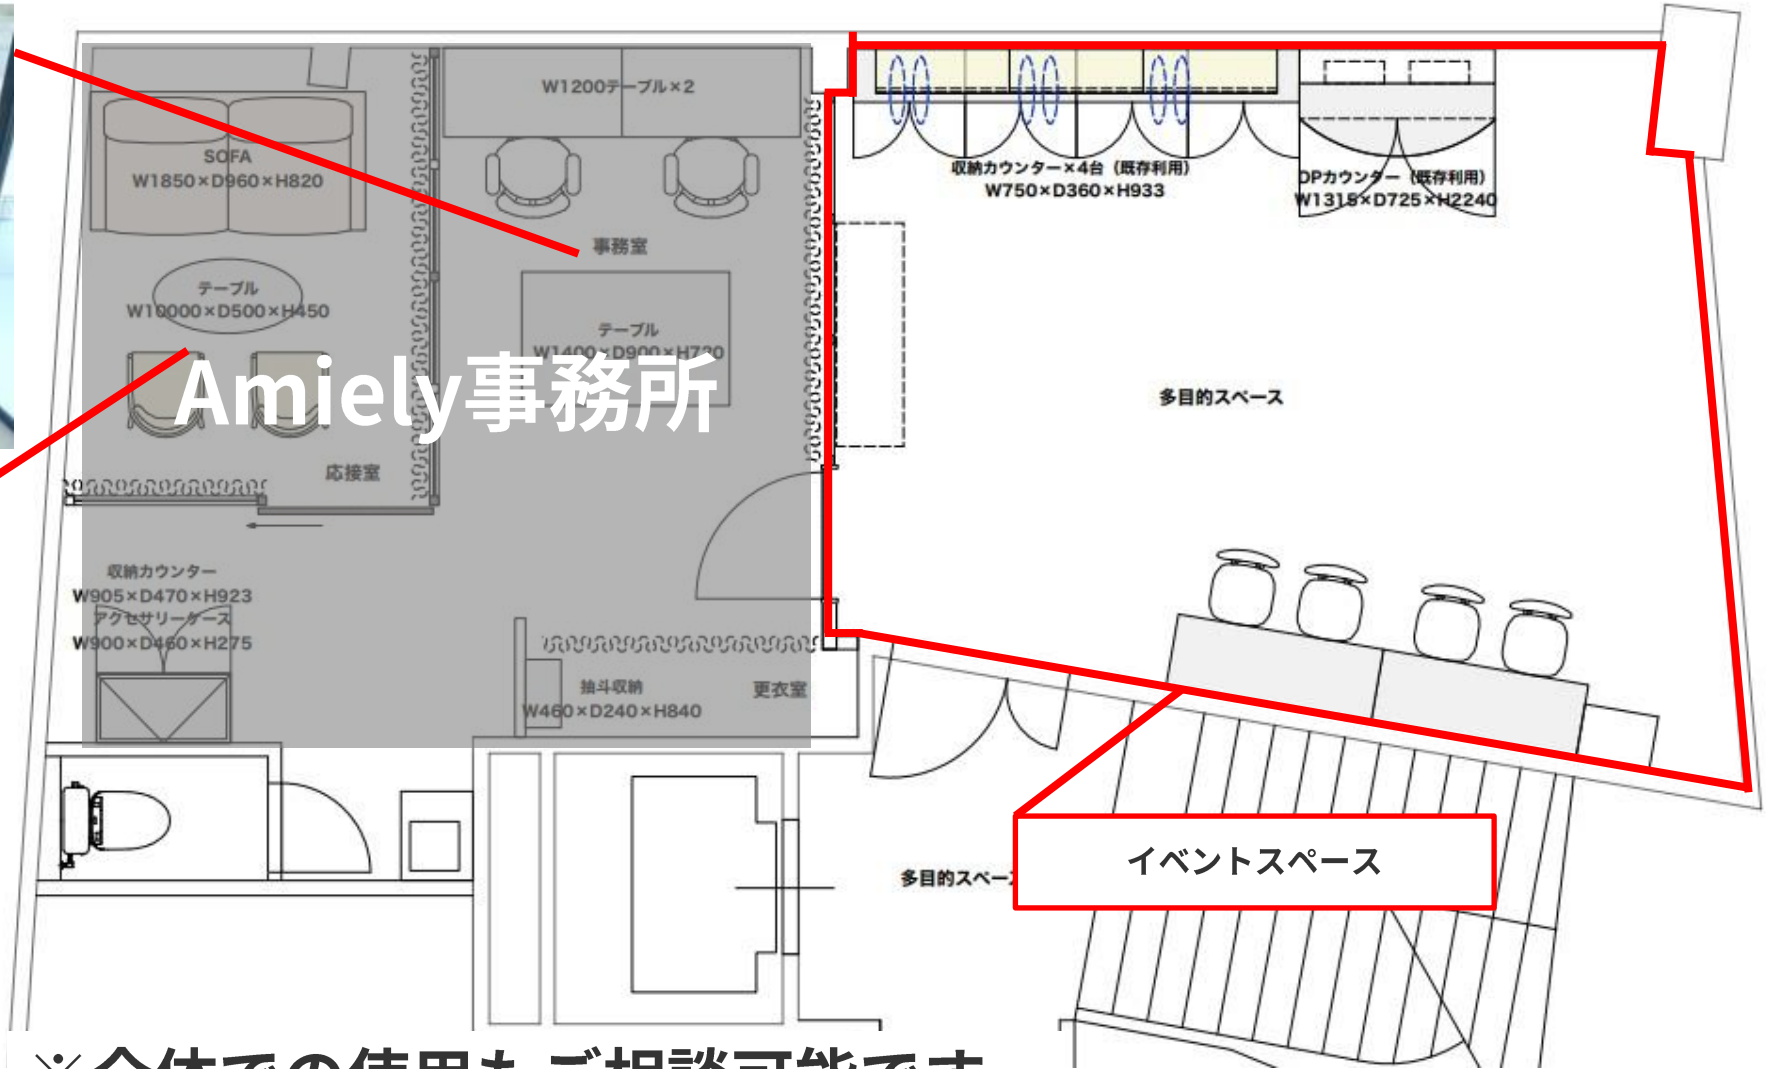

●旧渋谷川遊歩道（キャットストリート）

●斜向かいに有名なたこやき屋さん

●表参道からの入り口

Floor drawing

Amiely

※全体での使用もご相談可能です

<設備>

空調	電源	Wi-Fi	水道
照明	換気	ミニキッチン	ドリンクサーバー
簡易スピーカー	仮試着室	トイレ	エレベーター

<什器>

展示棚	テーブル 2	ハンガーラック	ピクチャーレール
ロールスクリーン	椅子 15脚 <small>(2人掛けソファ1、ハイカウンター4人掛)</small>	モニター 1台 ※プロジェクター要相談	Airレジ 2台

※その他、什器要相談

クリエイターラウンジ

インフルエンサー・クリエイターのための会員制コミュニティラウンジ

クリエイター・インフルエンサーを目指している学生も多数来店

会員登録無料 会員募集中