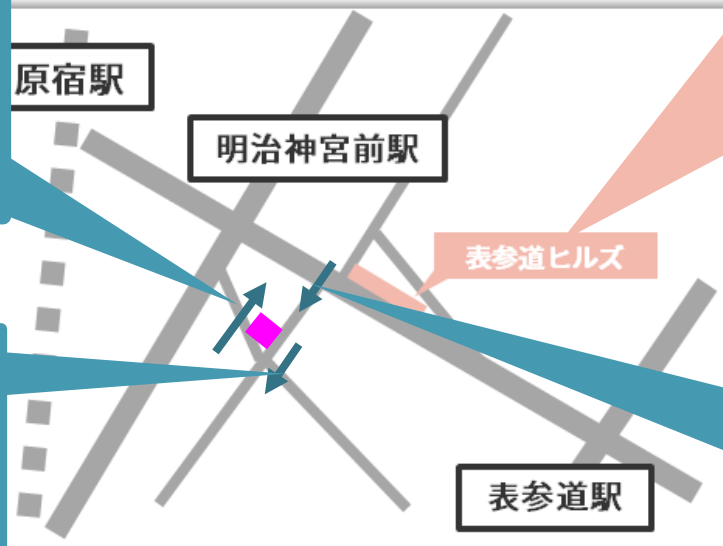

Amiely

PROMOTION PROPOSAL

2023年度版

ABOUT US

会社名 株式会社Amiely

住所 〒150-0001
東京都渋谷区神宮前6丁目7-8 ネスト原宿6-3B

電話番号 03-6427-4246

事業内容 インフルエンサーマーケティング事業
クリエイタープロデュース事業
サロンプロデュース事業
クリエイターラウンジ・ポップアップストア事業
DtoC事業 ※商品開発

MENU

Influencer Marketing

POP-UP SPACE

NO CONCEPT+

インフルエンサー・クリエイターが集う原宿の新たな発信拠点
コンセプトは無限大
あなたらしさを表現できる場所
誰もが笑顔になれる新たなクリエイティブスペース

OVERVIEW

- 住所 〒150-0001
東京都渋谷区神宮前6丁目7-8
- 建物 ネスト原宿6 3B
- 広さ 58㎡
- 利用時間 11:00-19:00 ※相談可能
- アクセス 明治神宮前駅 徒歩4分
原宿駅 徒歩8分 表参道駅 徒歩7分
- 開始日 基本金曜日 ※他曜日ご相談
- 周辺施設 表参道ヒルズ/TOKYU PLAZA/ラフォーレ原宿
- 備考
- ・(株)Amielyの事務所併設
 - ・飲食不可 ※軽飲食は相談可能
 - ・関係諸官庁への届出が必要な場合は主催者様でお願いいたします。
 - ・音楽イベント不可 ※演奏を伴うライブなど

超好立地

- キャットストリートに面した立地
- インバウンド効果抜群
- 近隣に人気商業施設多数

※表参道ヒルズ/TOKYU PLAZA/ラフォーレ原宿
etc..

綺麗な 内装

- 2023年4月1日OPEN
- 白/黒/グレーの内装で、
どんなコンセプトにも合います
- 全面ガラス張りで外観からの
見通しも良好

発信 サポート

- インフルエンサーマーケティング
の本業を活かした告知サポートの
ご相談も承ります。 ※別途費用
例) ・インフルエンサーの1日店長
・オープングレセプション etc..

●旧渋谷川遊歩道（キャットストリート）

●斜向かいに有名なたこやき屋さん

●表参道からの入り口

Floor drawing

Amiely

※全体での使用もご相談可能です

<設備>

空調	電源	Wi-Fi	水道
照明	換気	ミニキッチン	ドリンクサーバー
簡易スピーカー	仮試着室	トイレ	エレベーター